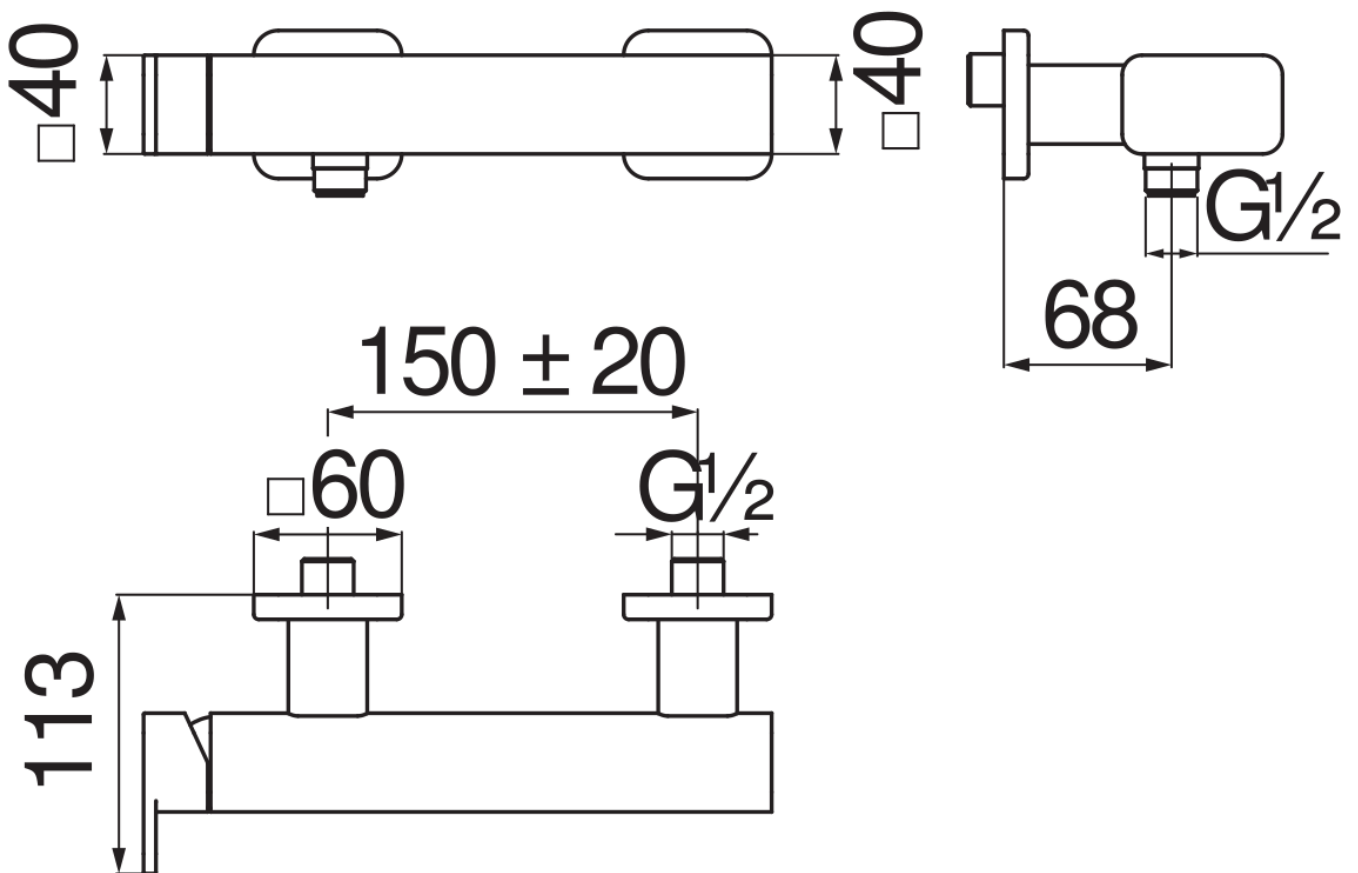

SPECIFICHE

Monocomando esterno

Chrome

Uscita ø 1/2"

Limitatore di portata con freno al 50%

Imballo: 37,1 x 23,7 x 11 cm / 0,00967 m³ / 3,27 kg

CERTIFICAZIONI

DIAGRAMMA DI PORTATA: ACQUA CALDA/FREDDA

DIAGRAMMA DI PORTATA: ACQUA MISCELATA