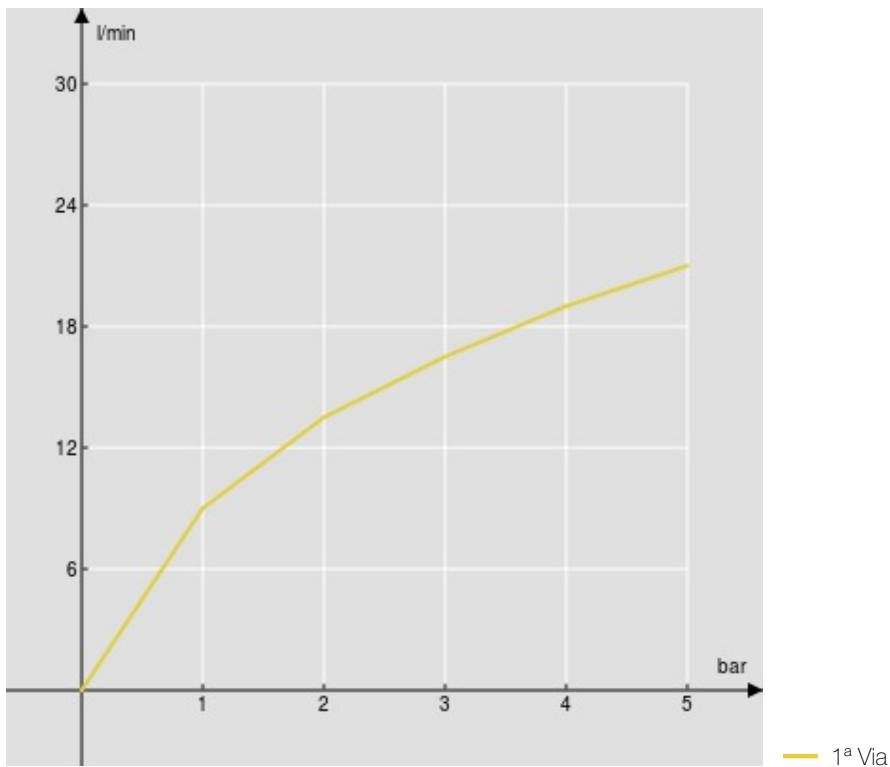

SPECIFICHE

Monocomando esterno

Chrome

Uscita ø 1/2"

Limitatore di portata con freno al 50%

Imballo: 37,1 x 23,7 x 11 cm / 0,00967 m³ / 3,27 kg

CERTIFICAZIONI

DIAGRAMMA DI PORTATA: ACQUA CALDA/FREDDA

DIAGRAMMA DI PORTATA: ACQUA MISCELATA